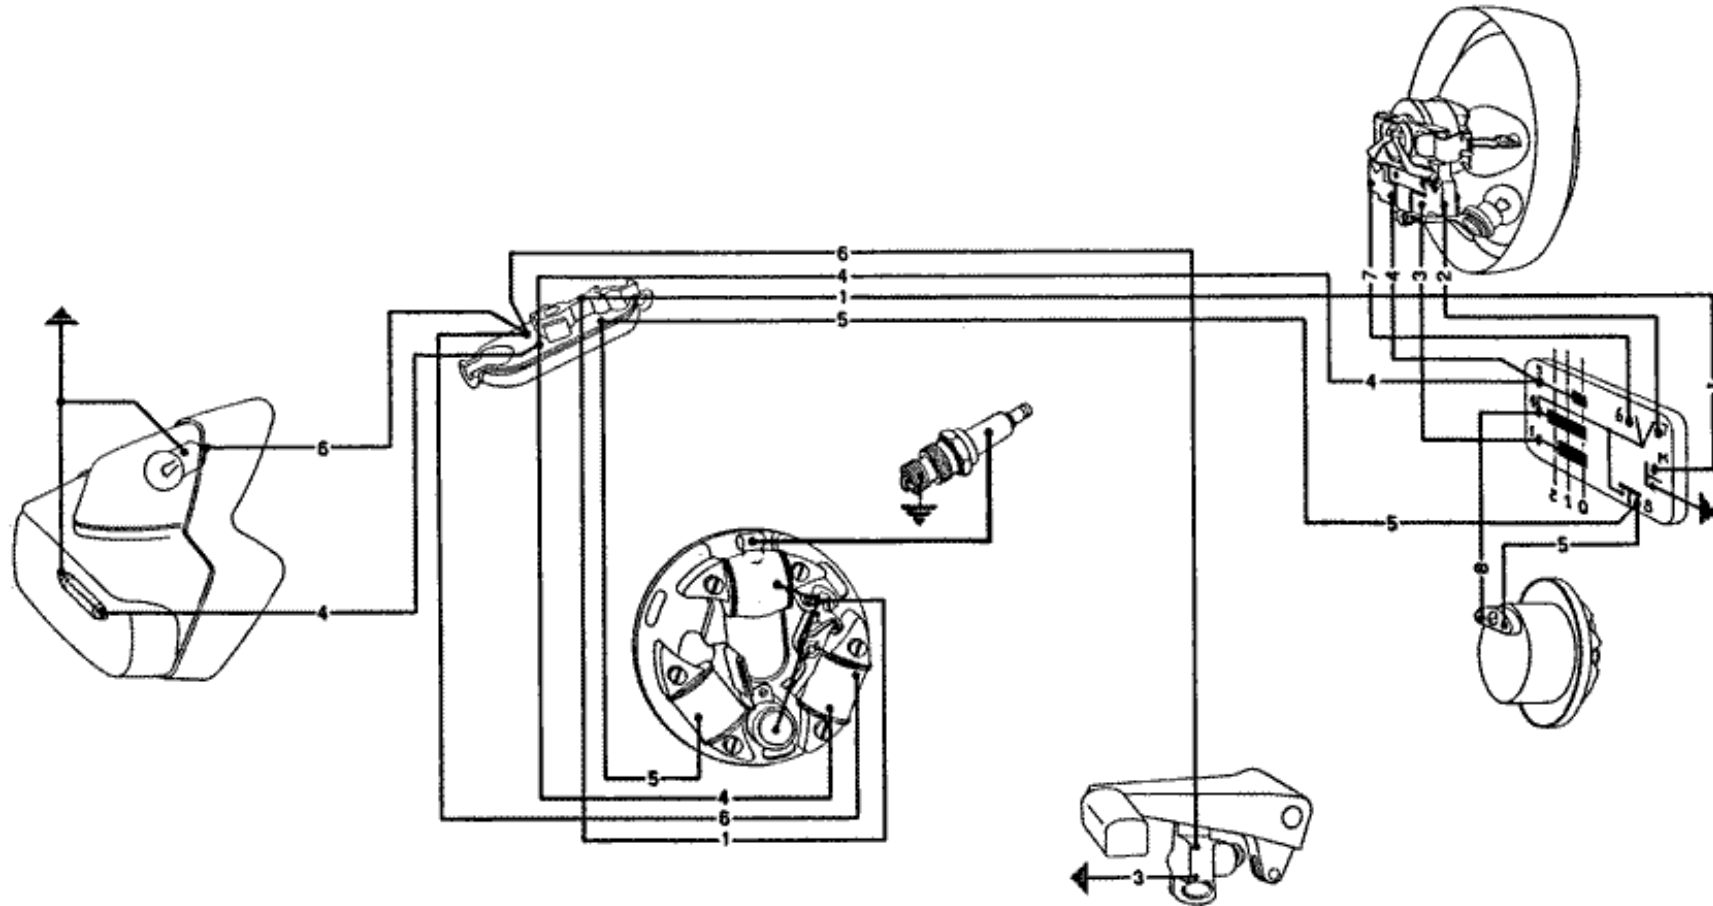

Vespa 125 Mod. VNB2T—VNB5T

1: Rot - 2: Violett - 3: Schwarz - 4: Gelb - 5: Grün - 6: Blau - 7: Braun -
8: Weiß.

Birnen: 6 V - 25/25 W (Scheinwerfer); 6V - 5 W (Vorderes Standlicht);
6 V - 5 W (Hinteres Standlicht); 6V - 10 W (Stoplicht).