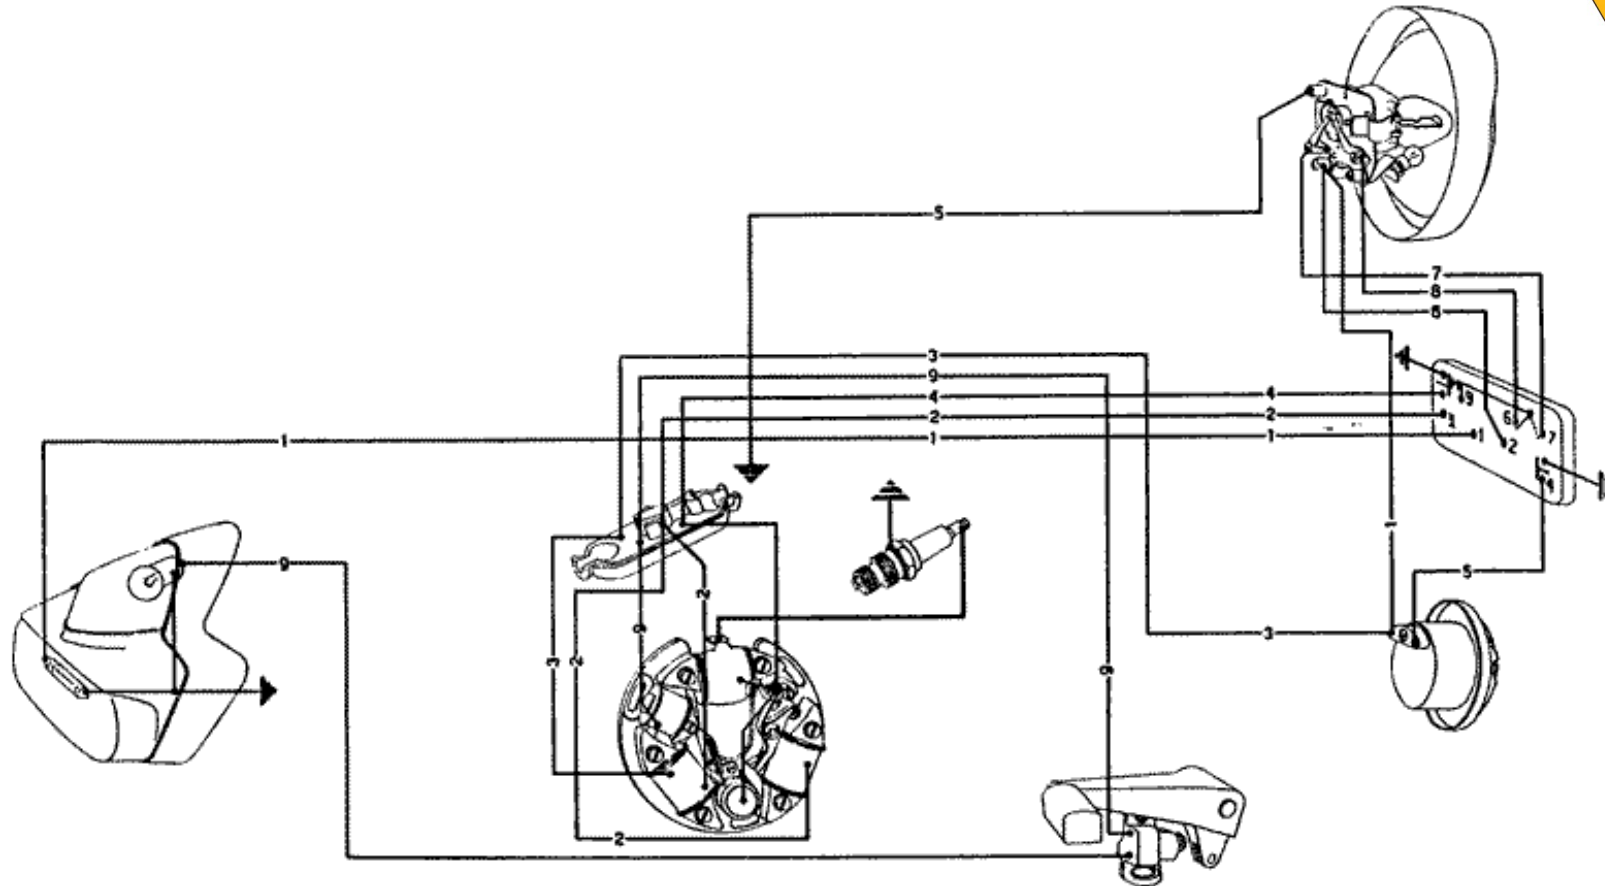

# Vespa 125 Mod. VNB1T

Ohne Batterie

Birnen: 6 V - 25/25 W (Scheinwerfer); 6 V - 3 W (Vorderes Standlicht);  
6V - 3 W (Hinteres Standlicht); 6V - 3 W (Bremsleuchte).

1.Schwarz 2. Gelb 3. Grün 4. Rot 5.Weiss  
6. Rosa 7. Violett 8. Braun 9. Blau